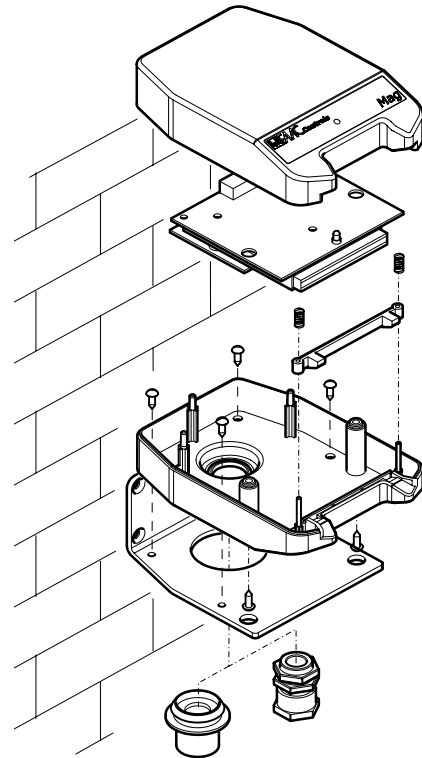

MAG

Lettore di badge magnetici - Magnetic cards readers - Lecteur de cartes magnétiques - Lesegerät für Magnetkarten - Lector de tarjetas magnéticas

Quote in mm
Values in mm
Cotes en mm
Maße in mm
Cotas en mm

5 x 0,5 mm²
 schermato
 shielded
 blindé
 abgeschirmt
 apantallado
 max. 100 mt.