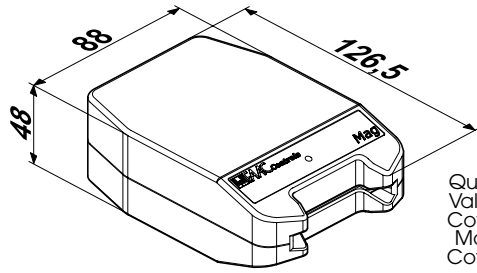

MAG

Lettore di badge magnetici - Magnetic cards readers - Lecteur de cartes magnétiques - Lesegerät für Magnetkarten - Lector de tarjetas magnéticas

Quote in mm
Values in mm
Cotes en mm
Maße in mm
Cotas en mm

5 x 0,5 mm²
 schermato
 shielded
 blindé
 abgeschirmt
 apantallado
 max. 100 mt.