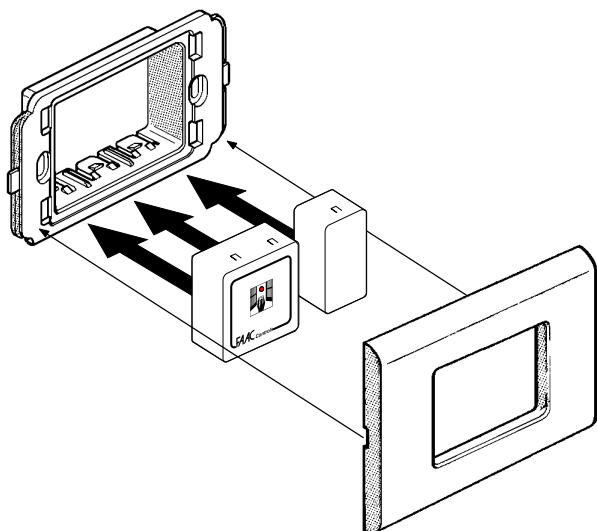

TAG - 5

Lettore di prossimità - Proximity reader - Lecteur de proximité - Berührungslose Leser
Lector de proximidad

Distanza di lettura - Reading distance - Distance de lecture - Leseabstand - Distancia de lectura

max. 5 cm.

Compatibile con:
Compatible with:
Compatible avec:
Kompatibel mit:
Compatible con:

**SERIE 20 SYSTEM
GEWISS**

Quote in mm
Values in mm
Cotes en mm
Maße in mm
Cotas en mm

5 x 0,5 mm²
 schermato
 shielded
 blindé
 abgeschirmt
 apantallado
 max. 100 mt.

5 x 0,5 mm²
 schermato
 shielded
 blindé
 abgeschirmt
 apantallado
 max. 100 mt.

BUZZER = ON

BUZZER = OFF