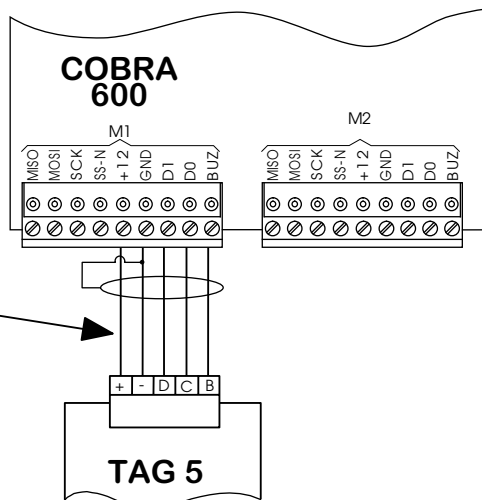

max. 5 cm.

Compatibile con:
Compatible with:
Compatible avec:
Kompatibel mit:
Compatible con:

**SERIE 20 SYSTEM
GEWISS**

Quote in mm
Values in mm
Cotes en mm
Maße in mm
Cotas en mm

5 x 0,5 mm²
 schermato
 shielded
 blindé
 abgeschirmt
 apantallado
 max. 100 mt.

5 x 0,5 mm²
 schermato
 shielded
 blindé
 abgeschirmt
 apantallado
 max. 100 mt.

BUZZER = ON

BUZZER = OFF