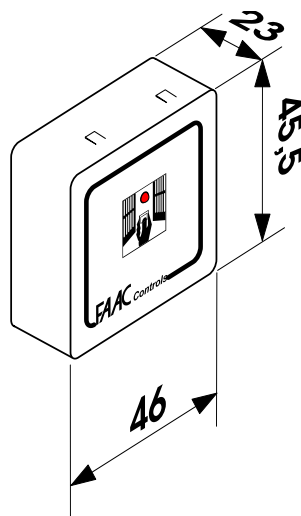

TAG - 5

Lettore di prossimità - Proximity reader - Lecteur de proximité - Berührungslose Leser
Lector de proximidad

Distanza di lettura - Reading distance - Distance de lecture - Leseabstand - Distancia de lectura

max. 5 cm.

Compatibile con:
Compatible with:
Compatible avec:
Kompatibel mit:
Compatible con:

**SERIE 20 SYSTEM
GEWISS**

Quote in mm
Values in mm
Cotes en mm
Maße in mm
Cotas en mm

5 x 0,5 mm²
 schermato
 shielded
 blindé
 abgeschirmt
 apantallado
 max. 100 mt.

5 x 0,5 mm²
 schermato
 shielded
 blindé
 abgeschirmt
 apantallado
 max. 100 mt.

BUZZER = ON

BUZZER = OFF