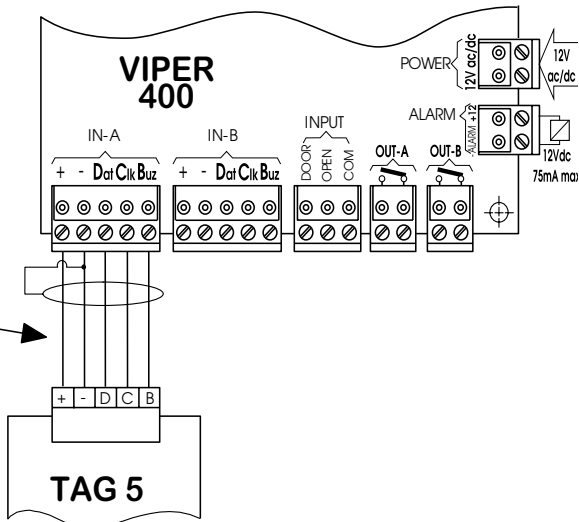

max. 5 cm.

Compatibile con:
Compatible with:
Compatible avec:
Kompatibel mit:
Compatible con:

**SERIE 20 SYSTEM
GEWISS**

Quote in mm
Values in mm
Cotes en mm
Maße in mm
Cotas en mm

5 x 0,5 mm²
 schermato
 shielded
 blindé
 abgeschirmt
 apantallado
 max. 100 mt.

5 x 0,5 mm²
 schermato
 shielded
 blindé
 abgeschirmt
 apantallado
 max. 100 mt.

BUZZER = ON

BUZZER = OFF