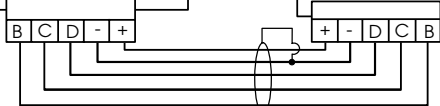

# MIXER TTL

5 x 0,5 mm<sup>2</sup>  
 schermato  
 shielded  
 blindé  
 abgeschirmt  
 apantallado  
 max. 100 mt.

TAG 5  
 TAG 10  
 MAG  
 \* DECODER TTL

VIPER  
 400

IN-A

IN-B

MIXER  
 TTL

TAG 5  
 TAG 10  
 MAG

5 x 0,5 mm<sup>2</sup>  
 schermato  
 shielded  
 blindé  
 abgeschirmt  
 apantallado

\*

DECODER TTL

B C D - +

MIXER

Quote in mm  
 Values in mm  
 Cotes en mm  
 Maße in mm  
 Cotas en mm