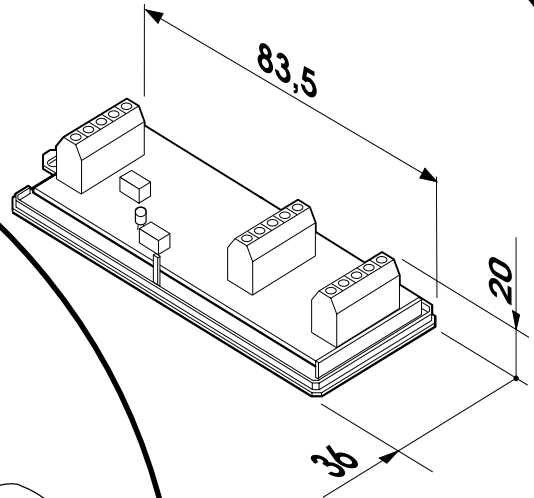

# MIXER TTL

5 x 0,5 mm<sup>2</sup>  
 schermato  
 shielded  
 blindé  
 abgeschirmt  
 apantallado  
 max. 100 mt.

TAG 5  
 TAG 10  
 MAG  
 \* DECODER TTL

VIPER  
 400

IN-A

IN-B

MIXER  
 TTL

TAG 5  
 TAG 10  
 MAG

5 x 0,5 mm<sup>2</sup>  
 schermato  
 shielded  
 blindé  
 abgeschirmt  
 apantallado

\*

DECODER TTL

B C D - +

MIXER

Quote in mm  
 Values in mm  
 Cotes en mm  
 Maße in mm  
 Cotas en mm