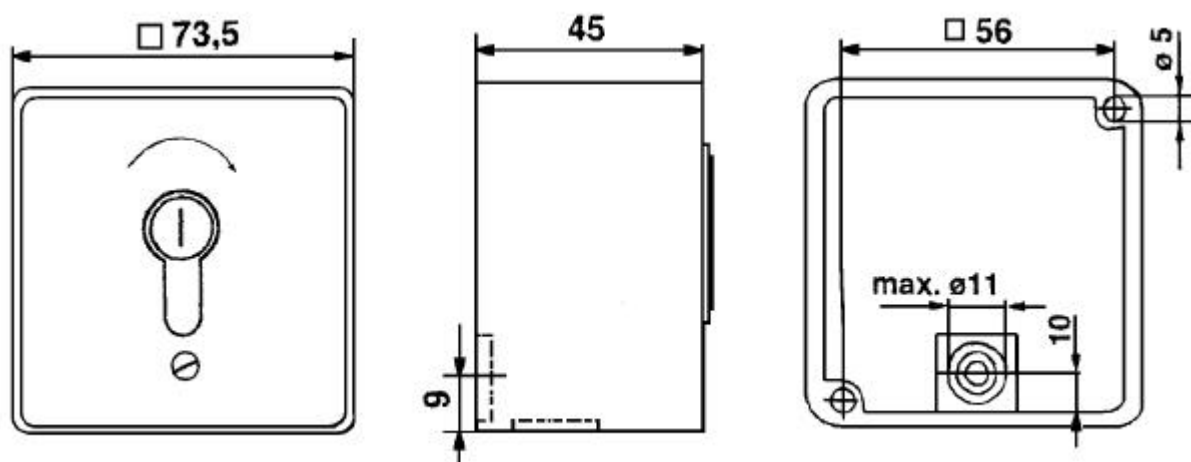

Schlüsseltaster Mini 1T / AP
Typ MS-APZ 1
Art.Nr. GE000711

Schlüsseltaster Mini 2T / AP
Typ MS-APZ 1
Art.Nr. GE000713