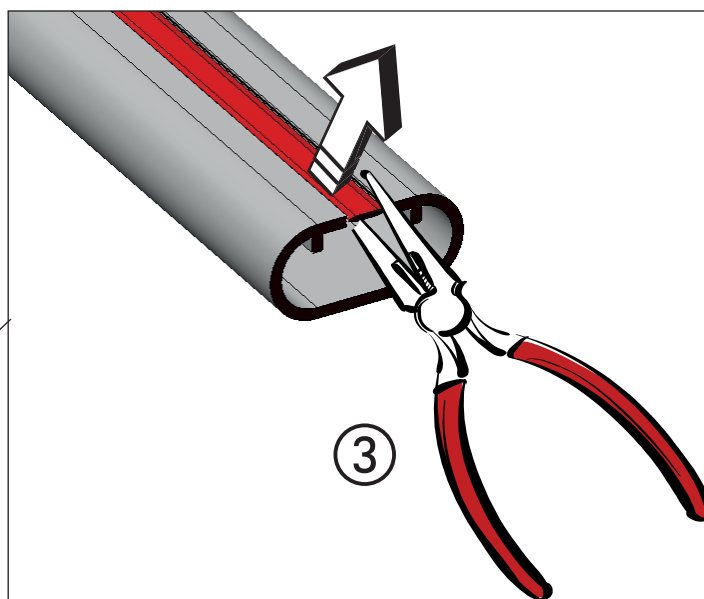

PROFONDITA' MASSIMA STIPITE - MAXIMUM DOORPOST DEPTH - PROFONDEUR MAXIMALE DU MONTANT - MAX. PFOSTENTIEFE - PROFUNDIDAD MÁXIMA DE LA JAMBA - MAXIMALE DIEPTE DEURSTIJL
0 - 400 mm
PESO MASSIMO ANTA - MAX LEAF WEIGHT- POIDS MAXI VANTAIL - MAX. FLÜGELGEWICHT - PESO MÁX. DE LA HOJA - MAX. GEWICHT VLEUGEL
92 Kg

- LUNGHEZZA PROLUNGA - EXTENSION LENGTH - LONGUEUR D'EXTENSION - AUSZUGSLÄNGE - LUNGITUD DE LA EXTEN- SION - UITBREIDING LENGTE	- LUNGHEZZA ANTA - LEAF LENGTH - LONGUEUR VANTAIL - FLÜGELLÄNGE - LONGITUD HOJA - LENGTE VLEUGEL
305 mm (minimum)	1400 mm
455 mm	1270 mm
505 mm	1230 mm
555 mm	1180 mm
605 mm	1130 mm