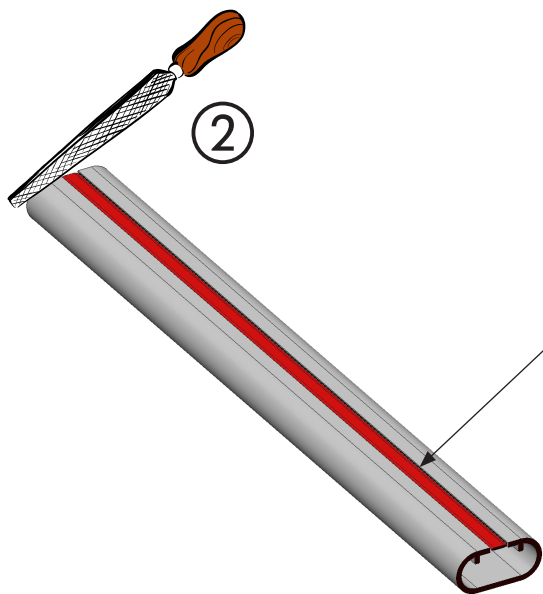

PROFONDITA' MASSIMA STIPITE - MAXIMUM DOORPOST DEPTH - PROFONDEUR MAXIMALE DU MONTANT - MAX. PFOSTENTIEFE - PROFUNDIDAD MÁXIMA DE LA JAMBA - MAXIMALE DIEPTE DEURSTIJL
0 - 400 mm
PESO MASSIMO ANTA - MAX LEAF WEIGHT- POIDS MAXI VANTAIL - MAX. FLÜGELGEWICHT - PESO MÁX. DE LA HOJA - MAX. GEWICHT VLEUGEL
92 Kg

- LUNGHEZZA PROLUNGA - EXTENSION LENGTH - LONGUEUR D'EXTENSION - AUSZUGSLÄNGE - LUNGITUD DE LA EXTEN- SION - UITBREIDING LENGTE	- LUNGHEZZA ANTA - LEAF LENGTH - LONGUEUR VANTAIL - FLÜGELLÄNGE - LONGITUD HOJA - LENGTE VLEUGEL
305 mm (minimum)	1400 mm
455 mm	1270 mm
505 mm	1230 mm
555 mm	1180 mm
605 mm	1130 mm